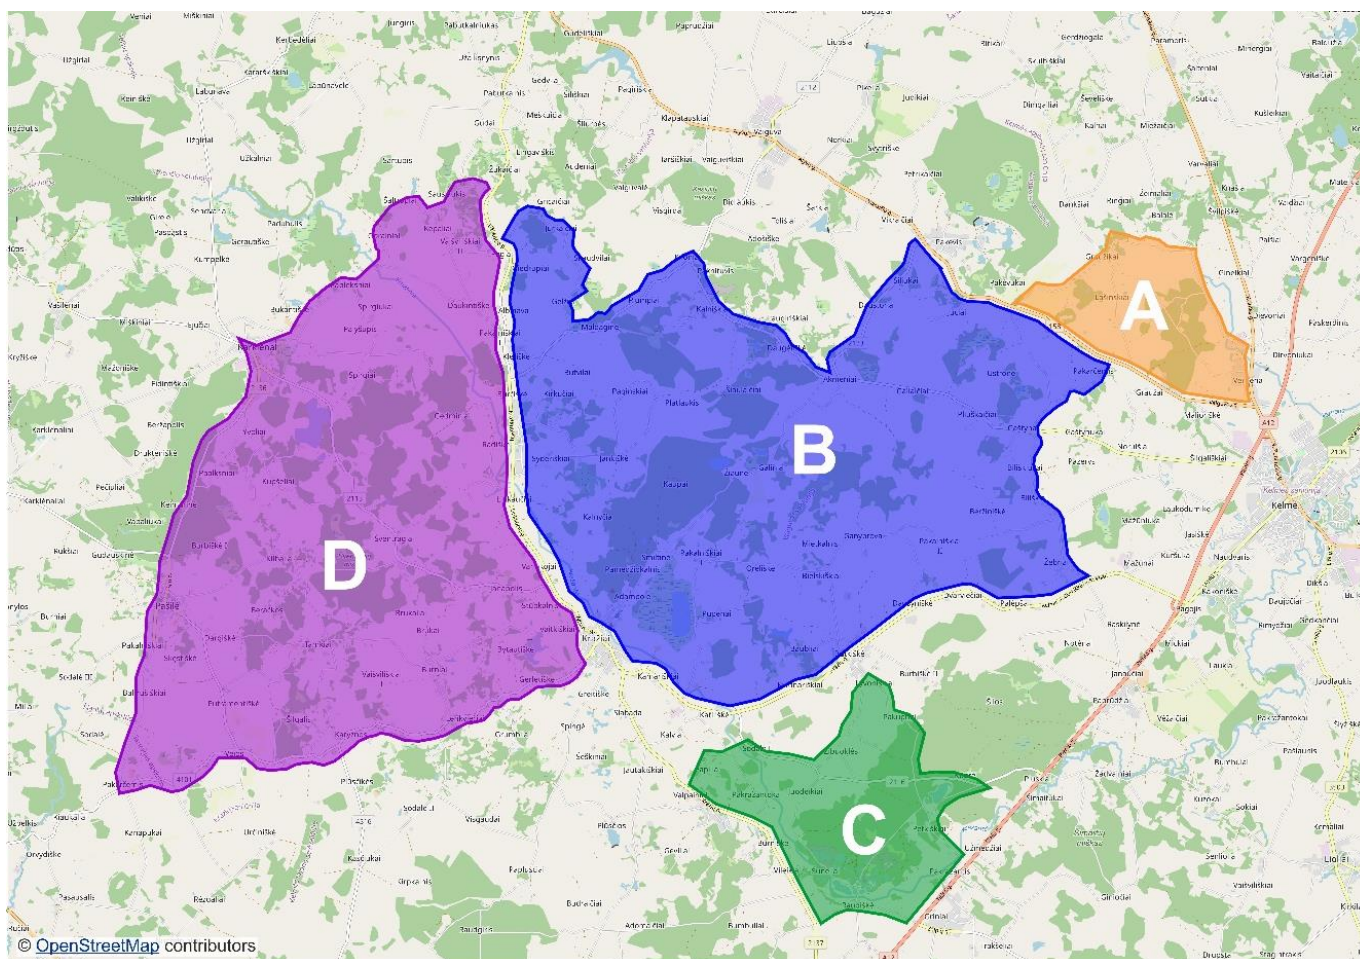

**RALLY ŽEMAITIJA 2022**

**FORBIDDEN ROAD ZONES**  
**DRAUDŽIAMŲ KELIŲ ZONOS**

Visiems 2022 m. LARČ ir RSMP dalyviams, bei visiems kitiems I ir II vairuotojams, ketinantiems dalyvauti „RALLY ŽEMAITIJA - 2022“, griežtai draudžiama būti šiose draudžiamų kelių zonose nuo Papildomų nuostatų paskelbimo iki 2022-07-007 d. (ketvirtadienis) 16:00 val. Apie visus pažeidimus bus informuota SKK ir nacionalinės ASF. Asmenys, norintys draudžiamu laiku kirsti / būti draudžiamų kelių zonose, privalo apie savo ketinimus informuoti organizatorių ir gauti raštišką leidimą. Ši taisyklė netaikoma asmenims, kurių nuolatinė gyvenamoji vieta yra draudžiamose zonose.

To all LARC and RSMP participants, and to all other 1st and 2nd drivers, intending to participate in "RALLY ZEMAITIJA - 2022", strictly forbidden to be in these forbidden roads zones from the moment of Supplementary Regulations publication till 07-07-2022 (Thursday) 16:00 hrs. Stewards and the National ASN will be notified of any detected violations. Persons, wishing to cross / stay on prohibited zones during the forbidden time, they must inform the Organizer about their intentions and obtain written permission. This rule does not apply to persons whose permanent residence is in forbidden zones.